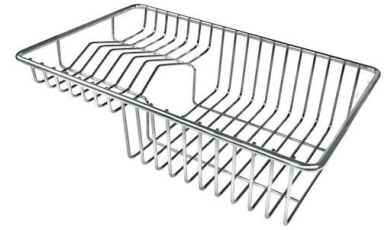

VASCA A RAGGIO STRETTO

Vasche con forme squadrate dal design moderno e con aumentata capienza. Per un'estetica minimal coniugata con la massima praticità.

DETTAGLI

Bordo Installazione

Sottotop

Finitura

Spazzolato Foster

Materiale

Acciaio inox AISI 304

Texture	Spazzolato
Base	80 cm
Dimensioni	760x450 mm
Dotazioni standard	Ganci di fissaggio, guarnizione, piletta, troppo-pieno e sifone, Imballo in scatola
Fori Mixer	Nessun foro di serie
Foro incasso	Vedi scheda tecnica
Gocciolatoio	No
Larghezza	76 cm
Misura vasca	500x400 + 180x400mm
Numero vasche	2 vasche
Piletta	Piletta 3,5"

DATI TECNICI

ACCESSORI OPZIONALI

Cestello bianco
8612 100

Cestello inox
8612 000

Cestello portapiatti inox
8100 303
* solo in abbinamento con l'accessorio
8644 101

Griglia portapiatti inox
8100 154

Tagliere in cristallo
8631 300

Tagliere in HPDE
8657 001

Tagliere Twin in HDPE
8644 101

Vaschetta bianca
8153 100

Cestello portapiatti inox
8100 201

**Kit grattugia con supporto per
anello e vassoio di raccolta alimenti**
8159 101
* solo in abbinamento con l'accessorio
8644 101